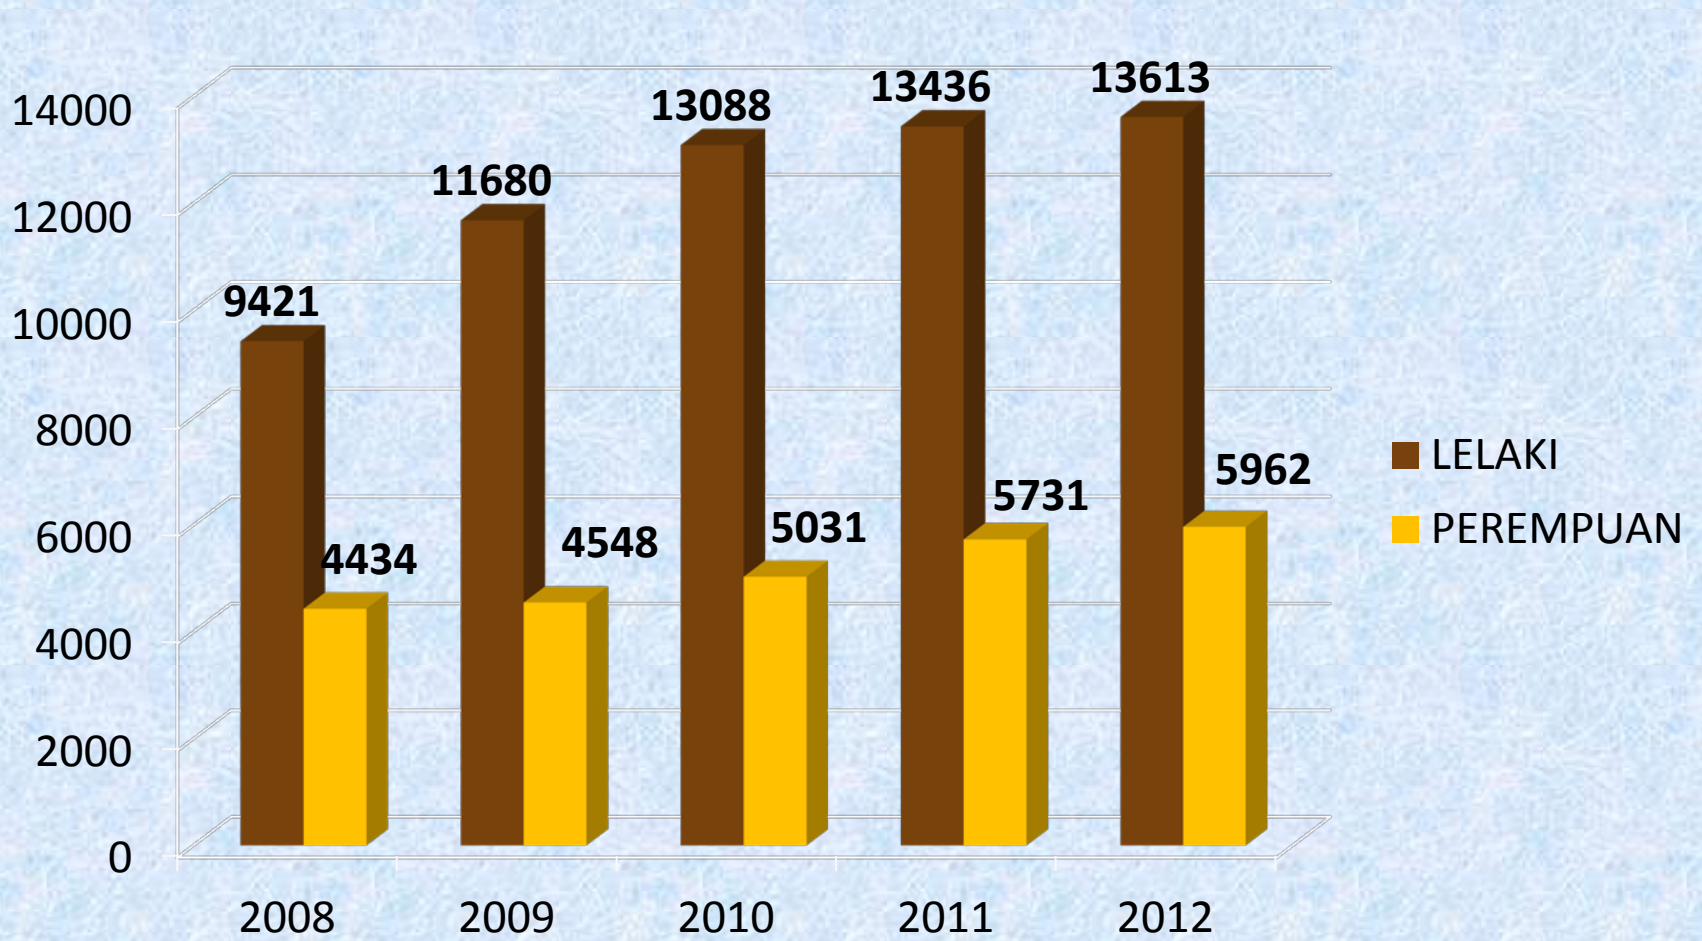

BILANGAN PERINTAH PENERIMAAN DAN PERINTAH PENGHUKUMAN MENGIKUT SUKU TAHUN BAGI TAHUN 2011 DAN 2012

JUMLAH KES KEBANKRAPAN MENGIKUT UMUR BAGI 2012

JUMLAH KES KEBANKRAPAN MENGIKUT JANTINA BAGI 2012

PERATUSAN KES KEBANKRAPAN MENGIKUT BANGSA BAGI 2012

JUMLAH KES YANG BERJAYA DILEPASKAN BAGI TAHUN 2009 HINGGA 2012

PERMOHONAN KELUAR NEGARA BAGI 2012