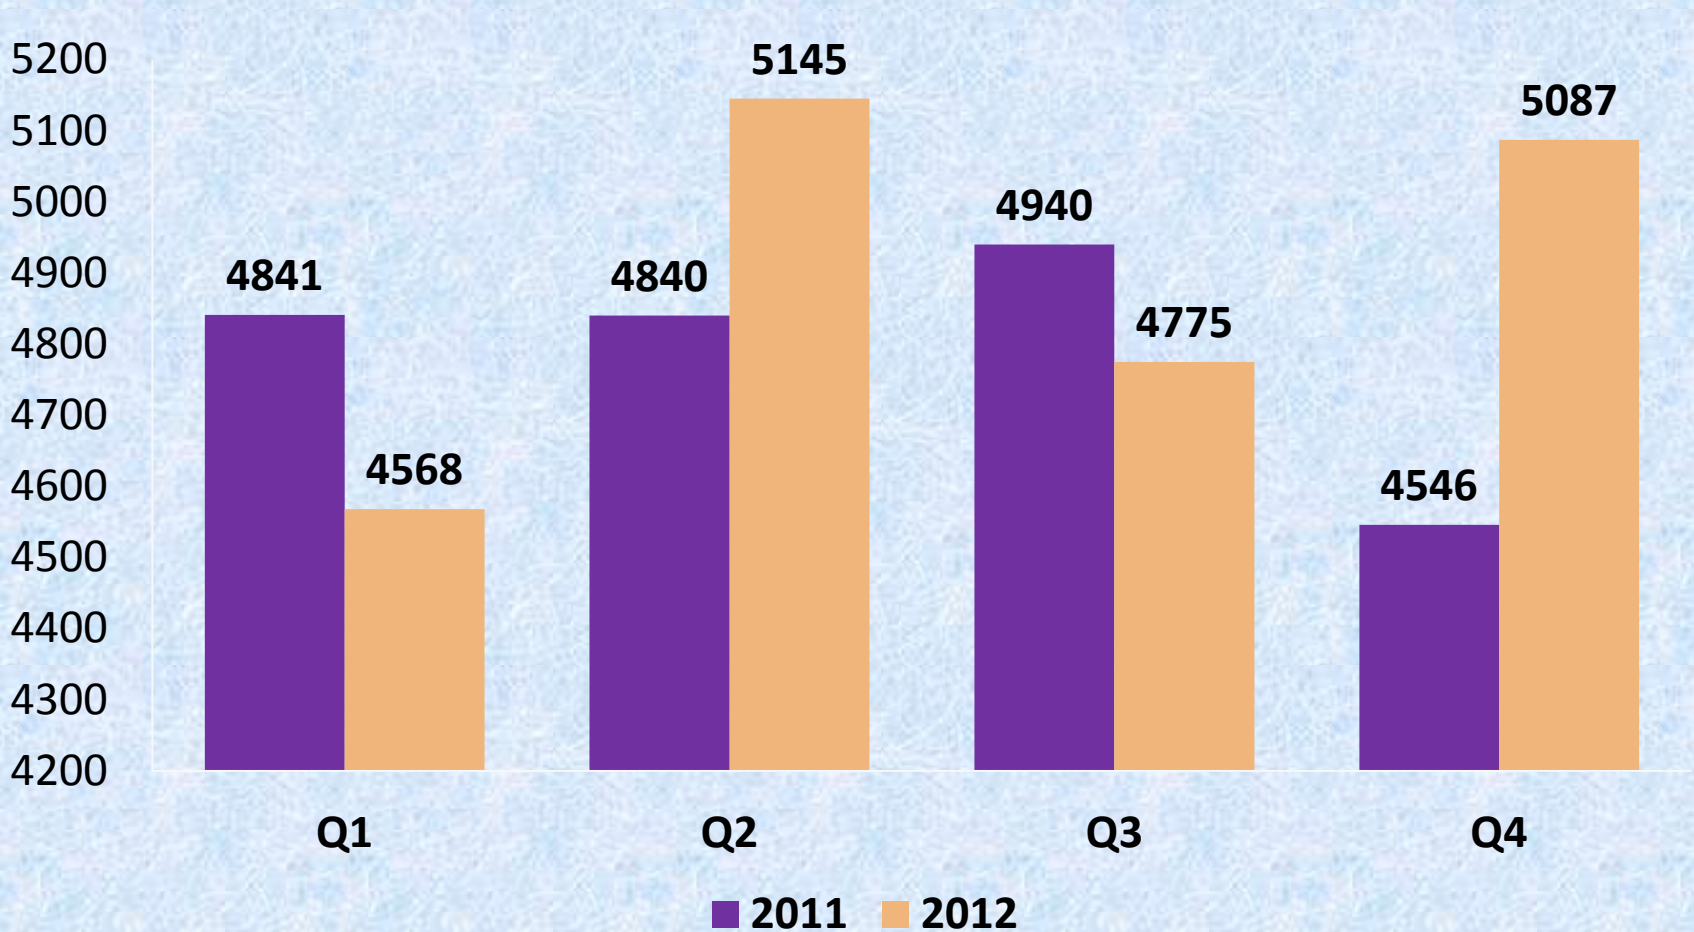

BILANGAN PERINTAH PENERIMAAN DAN PERINTAH PENGHUKUMAN MENGIKUT SUKU TAHUN BAGI TAHUN 2011 DAN 2012

JUMLAH KES KEBANKRAPAN MENGIKUT UMUR BAGI 2012

JUMLAH KES KEBANKRAPAN MENGIKUT JANTINA BAGI 2012

PERATUSAN KES KEBANKRAPAN MENGIKUT BANGSA BAGI 2012

JUMLAH KES YANG BERJAYA DILEPASKAN BAGI TAHUN 2009 HINGGA 2012

PERMOHONAN KELUAR NEGARA BAGI 2012