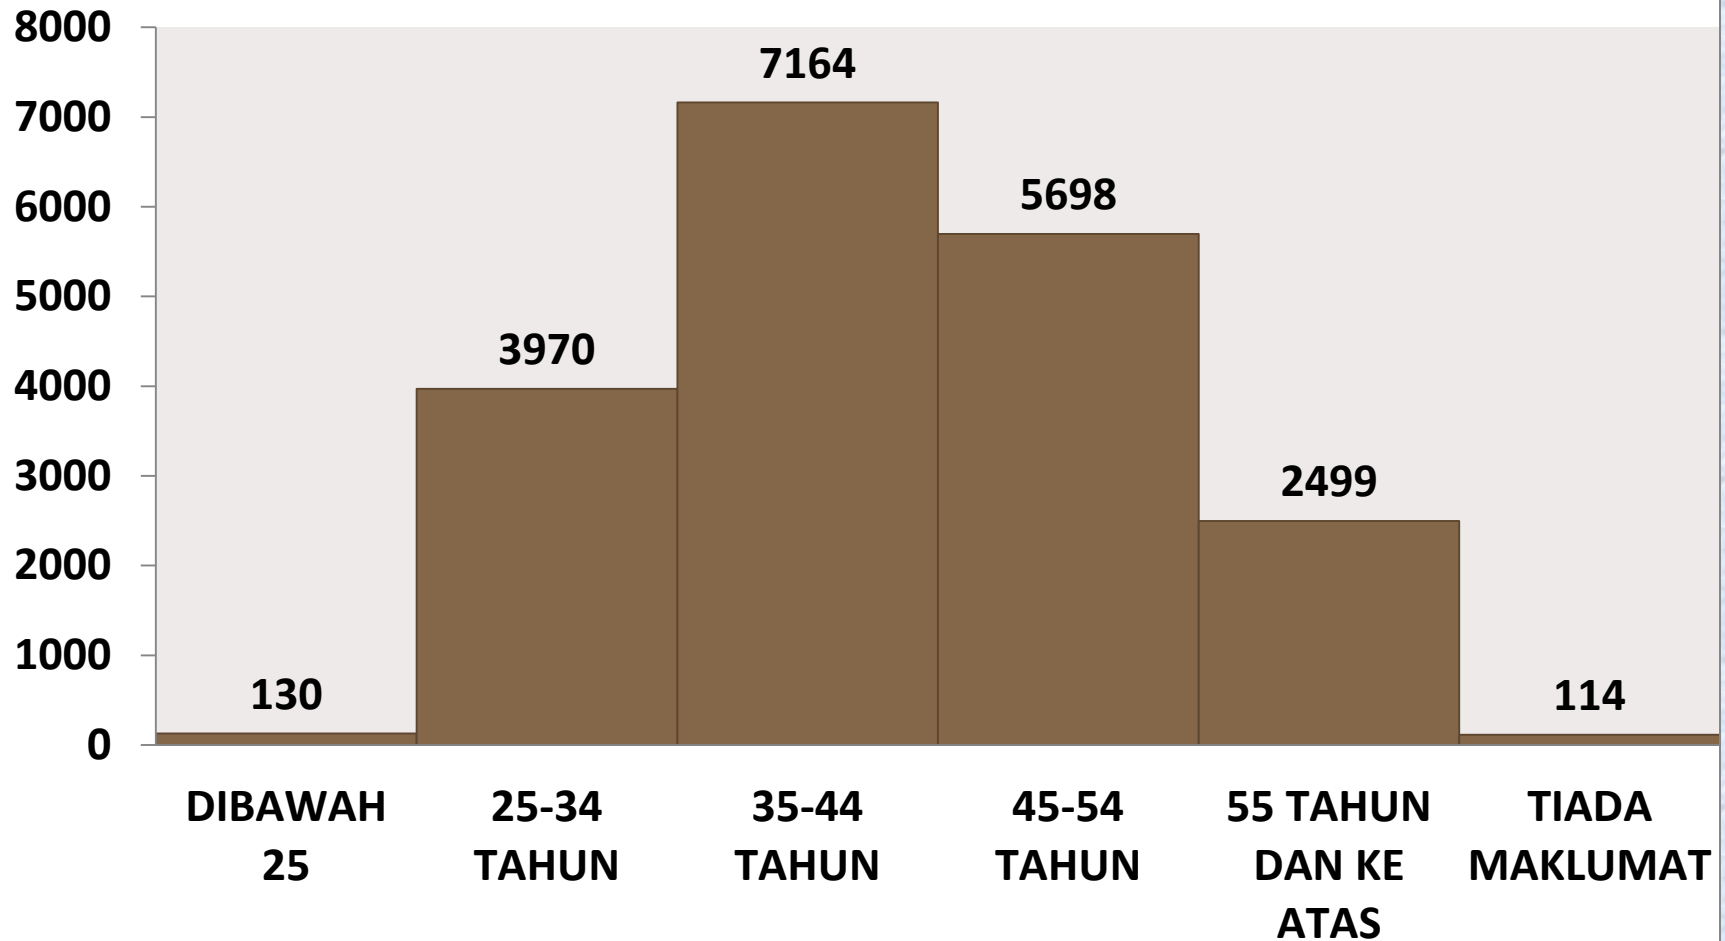

BILANGAN PERINTAH PENERIMAAN DAN PERINTAH PENGHUKUMAN MENGIKUT SUKU TAHUN BAGI TAHUN 2011 DAN 2012

JUMLAH KES KEBANKRAPAN MENGIKUT UMUR BAGI 2012

JUMLAH KES KEBANKRAPAN MENGIKUT JANTINA BAGI 2012

PERATUSAN KES KEBANKRAPAN MENGIKUT BANGSA BAGI 2012

JUMLAH KES YANG BERJAYA DILEPASKAN BAGI TAHUN 2009 HINGGA 2012

PERMOHONAN KELUAR NEGARA BAGI 2012