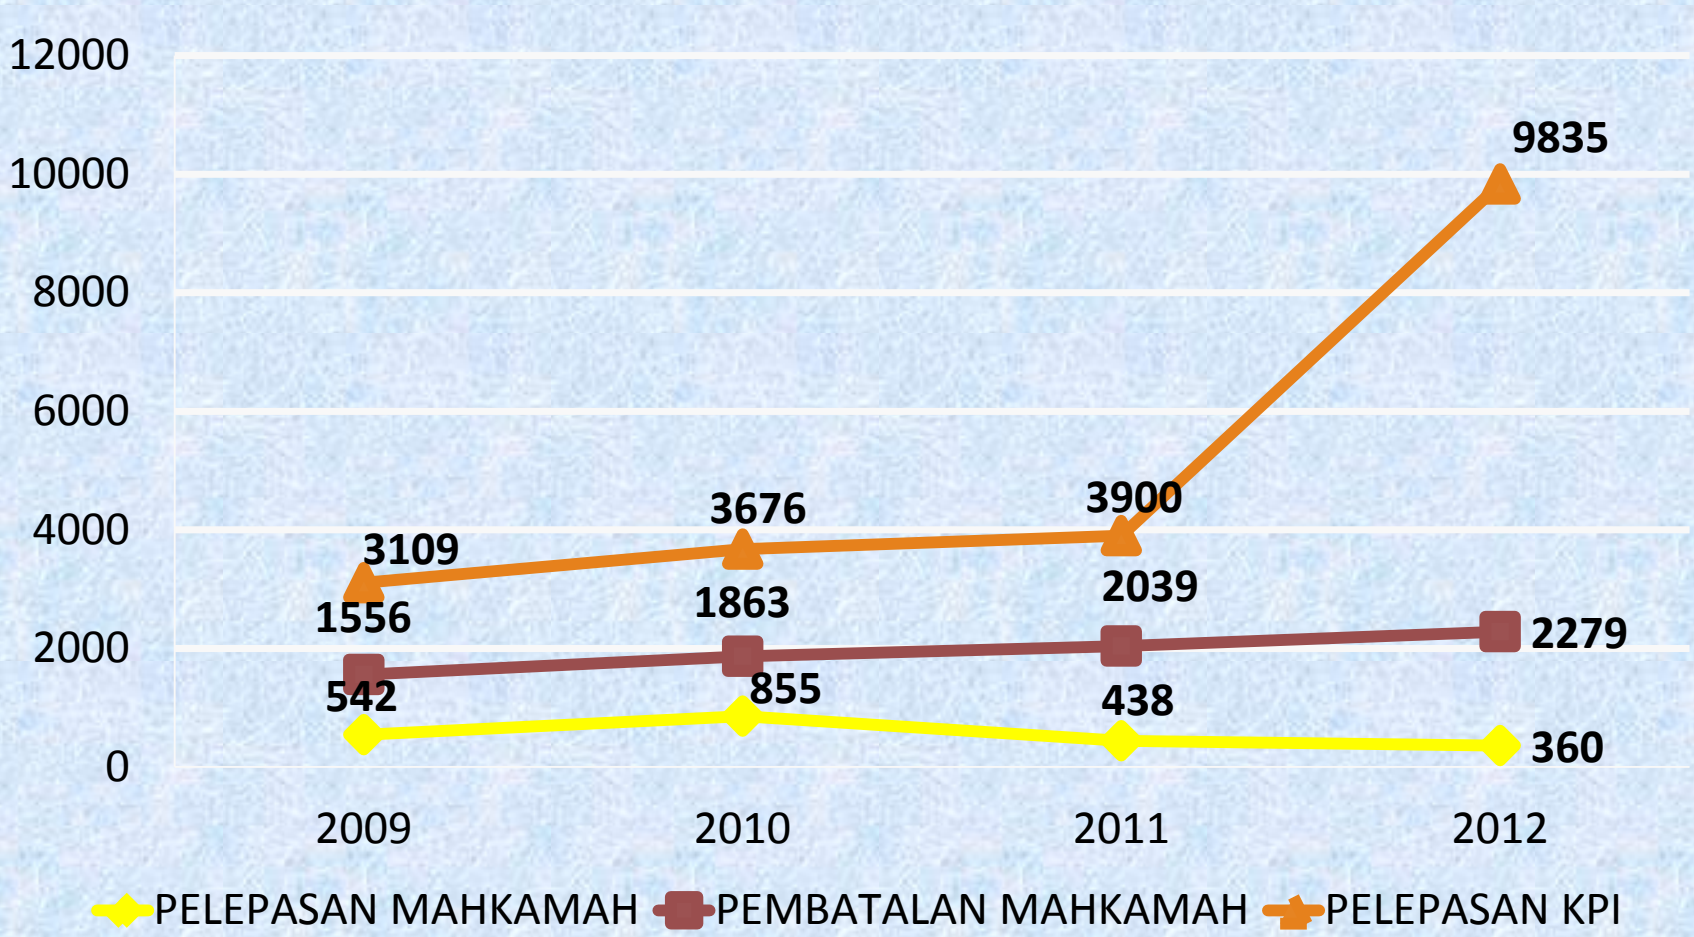

BILANGAN PERINTAH PENERIMAAN DAN PERINTAH PENGHUKUMAN MENGIKUT SUKU TAHUN BAGI TAHUN 2011 DAN 2012

JUMLAH KES KEBANKRAPAN MENGIKUT UMUR BAGI 2012

JUMLAH KES KEBANKRAPAN MENGIKUT JANTINA BAGI 2012

PERATUSAN KES KEBANKRAPAN MENGIKUT BANGSA BAGI 2012

JUMLAH KES YANG BERJAYA DILEPASKAN BAGI TAHUN 2009 HINGGA 2012

PERMOHONAN KELUAR NEGARA BAGI 2012