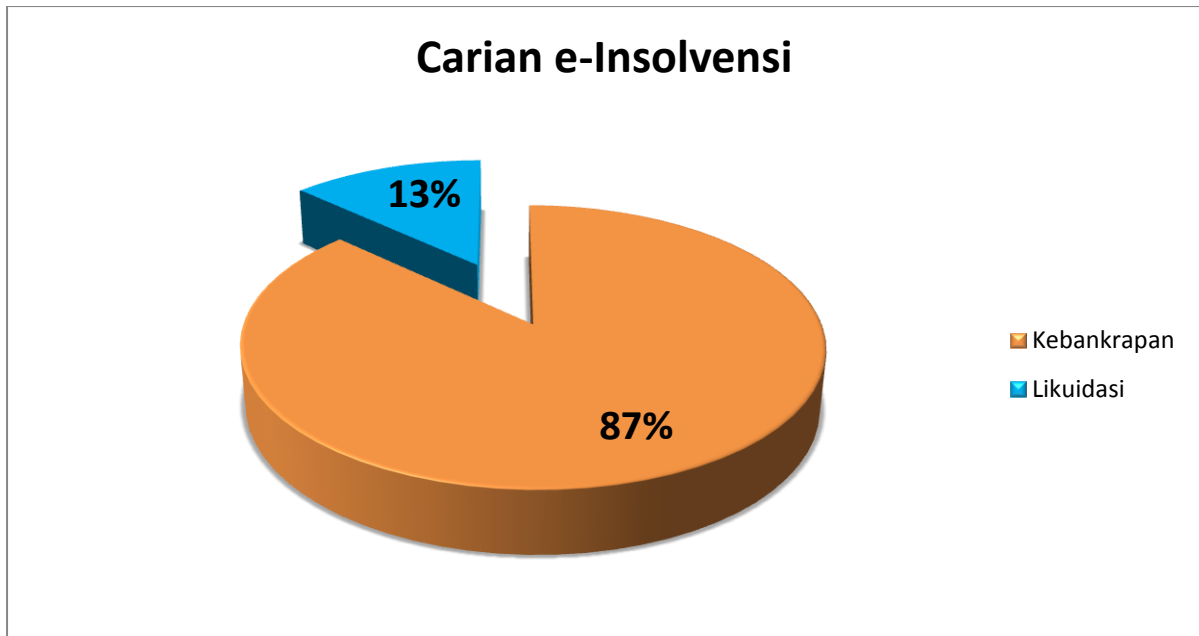

2014

Statistik Carian Kaunter dan E- Insolvensi (Kebankrapan dan Likuidasi)

Feb 2014

CARIAN E-INSOLVENSI

Jenis Carian	Jumlah
Kebankrapan	87773
Likuidasi	13151

CARIAN KAUNTER

	Segera	Pos
Kebankrapan	1376	261
Likuidasi	155	8