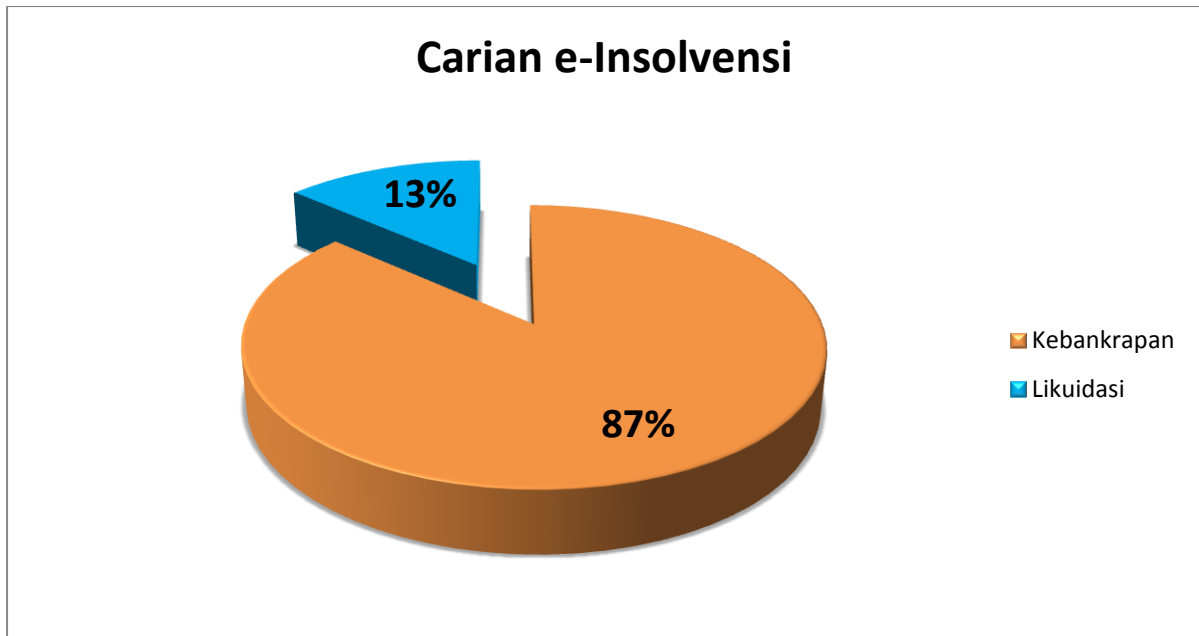

2015

Statistik Carian Kaunter dan E- Insolvensi (Kebankrapan dan Likuidasi)

FEB 2015

CARIAN E-INSOLVENSI

Jenis Carian	Jumlah
Kebankrapan	73797
Likuidasi	11478

CARIAN KAUNTER

	Segera	Pos
Kebankrapan	881	263
Likuidasi	102	1