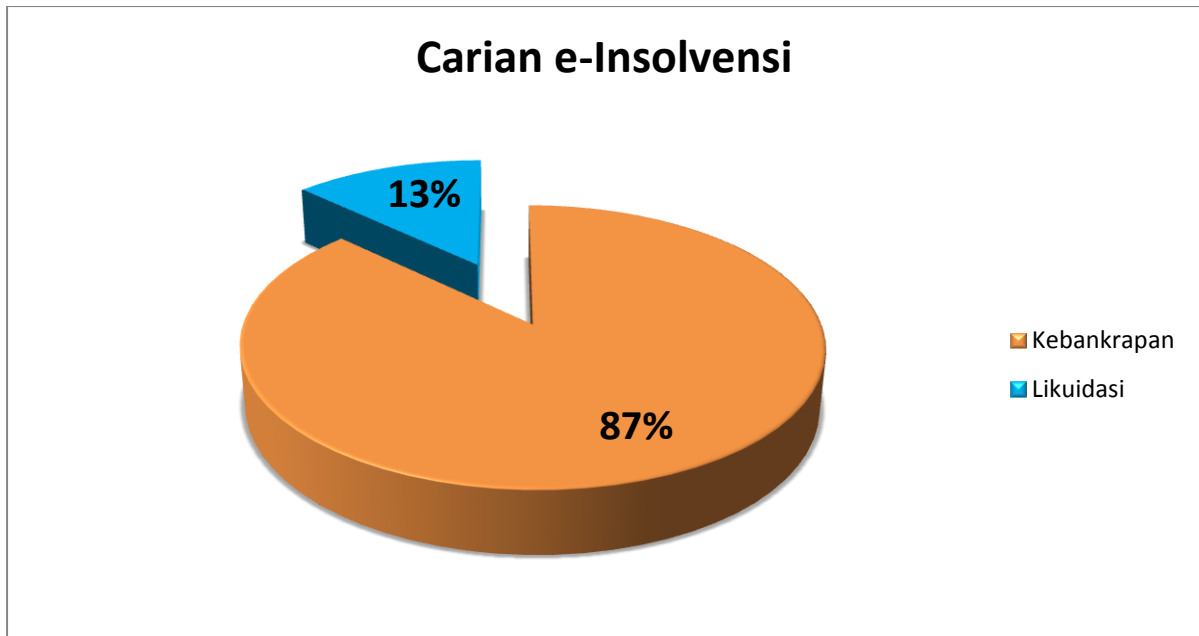

2016

Statistik Carian Kaunter dan E- Insolvensi (Kebankrapan dan Likuidasi)

JANUARI 2016

CARIAN E-INSOLVENSI

Jenis Carian	Jumlah
Kebankrapan	75835
Likuidasi	11207

CARIAN KAUNTER

	Segera	Pos
Kebankrapan	688	39
Likuidasi	43	5