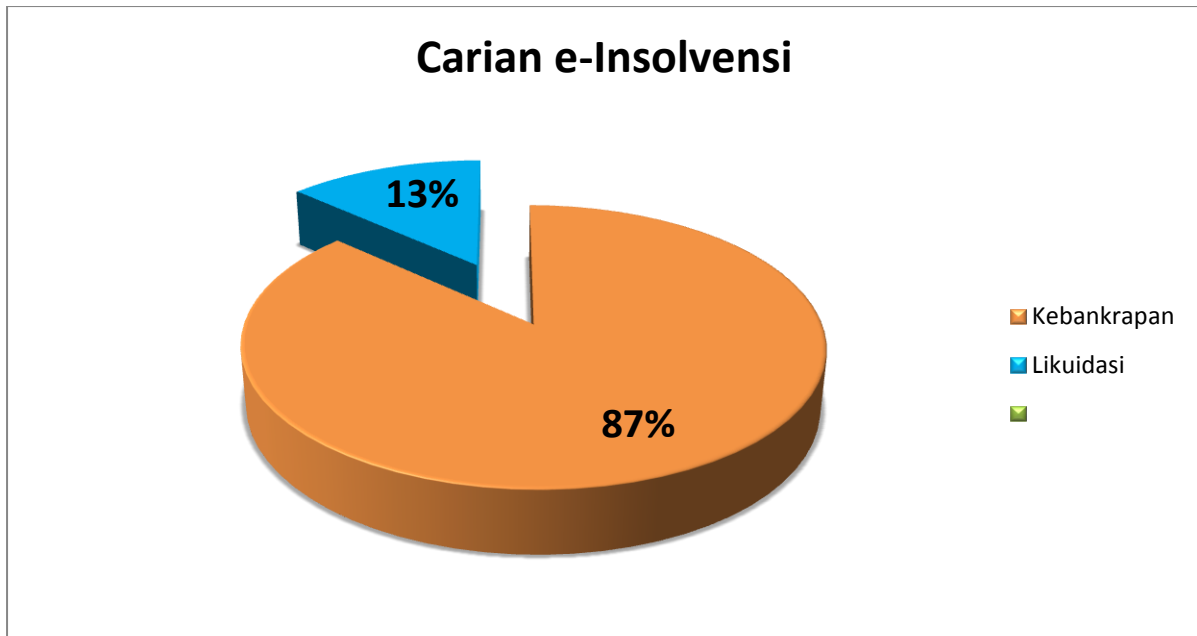

2016

Statistik Carian Kaunter dan E- Insolvensi (Kebankrapan dan Likuidasi)

NOVEMBER 2016

CARIAN E-INSOLVENSI

Jenis Carian	Jumlah
Kebankrapan	76441
Likuidasi	11693

CARIAN KAUNTER

	Segera	Pos
Kebankrapan	542	71
Likuidasi	34	8