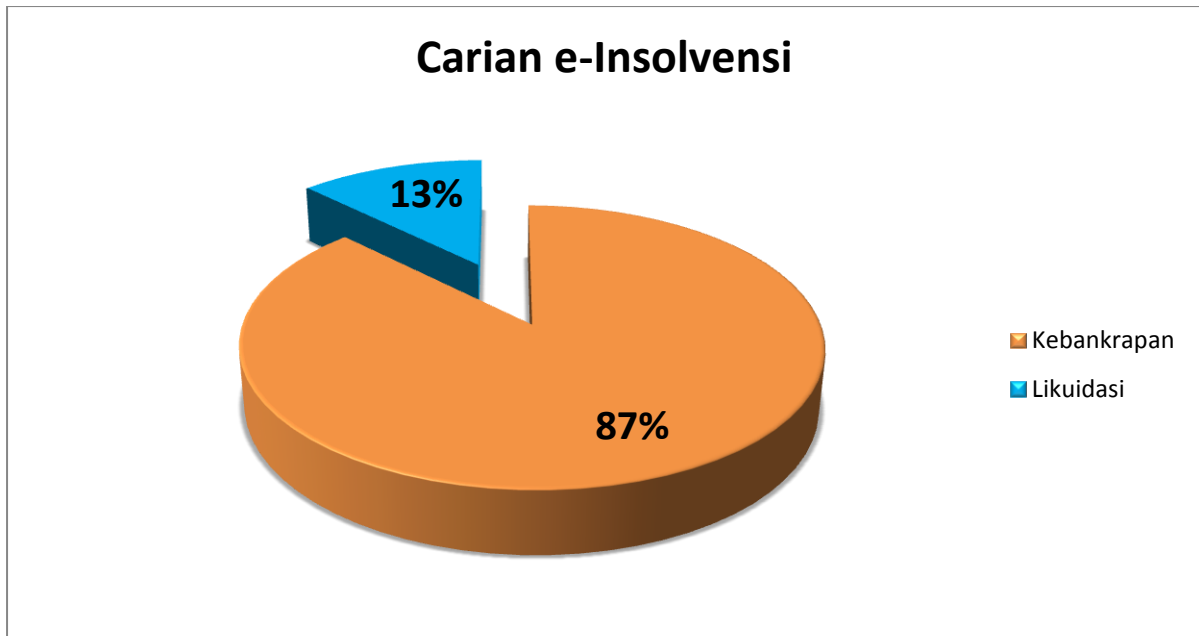

2016

Statistik Carian Kaunter dan E- Insolvensi (Kebankrapan dan Likuidasi)

MAC 2016

CARIAN E-INSOLVENSI

Jenis Carian	Jumlah
Kebankrapan	88096
Likuidasi	13962

CARIAN KAUNTER

	Segera	Pos
Kebankrapan	776	70
Likuidasi	60	5