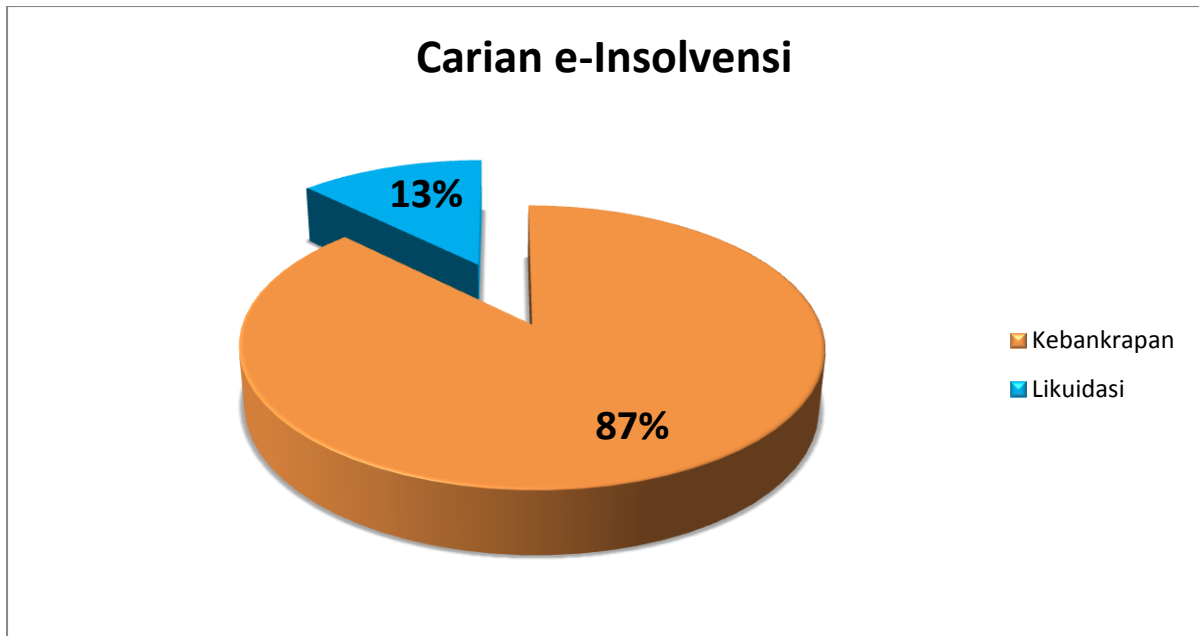

2016

Statistik Carian Kaunter dan E- Insolvensi (Kebankrapan dan Likuidasi)

APRIL 2016

CARIAN E-INSOLVENSI

Jenis Carian	Jumlah
Kebankrapan	78233
Likuidasi	12056

CARIAN KAUNTER

	Segera	Pos
Kebankrapan	2156	101
Likuidasi	115	1